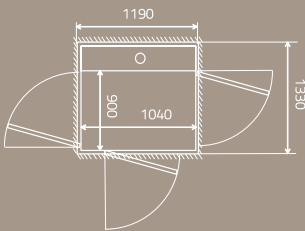

## DÖRRAR

2 olika dörrar att välja mellan.

**Storlek: 1000 x 1480 mm**  
Maxlast: 410 kg / 5 personer

**Storlek: 1100 x 1480 mm**  
Maxlast: 410 kg / 5 personer

**Storlek: 900 x 1040 mm**  
Maxlast: 250 kg / 2 personer

**Storlek: 900 x 1280 mm**  
Maxlast: 410 kg / 5 personer

**Storlek: 900 x 1480 mm**  
Maxlast: 410 kg / 5 personer

**Storlek: 1000 x 1280 mm**  
Maxlast: 410 kg / 5 personer