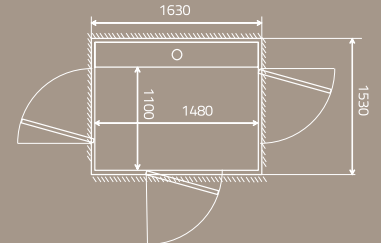

## DÖRRAR

2 olika dörrar att välja mellan.

**Storlek: 1000 x 1480 mm**  
Maxlast: 410 kg / 5 personer

**Storlek: 1100 x 1480 mm**  
Maxlast: 410 kg / 5 personer

**Storlek: 900 x 1040 mm**  
Maxlast: 250 kg / 2 personer