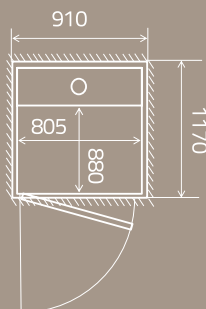

## DÖRRAR

2 olika dörrar att välja mellan.

**Storlek: 580 x 805 mm**

Maxlast: 250 kg / 2 personer

**Storlek: 880 x 805 mm**

Maxlast: 250 kg / 2 personer

**Storlek: 1080 x 805 mm**

Maxlast: 250 kg / 2 personer