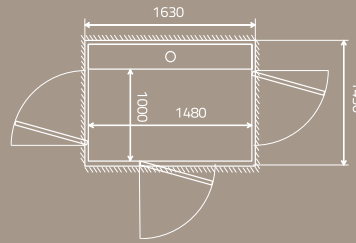

Storlek: 1000 x 1480 mm
Maxlast: 410 kg / 5 personer