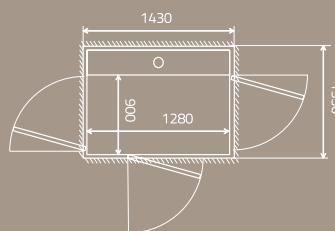

## DÖRRAR

2 olika dörrar att välja mellan.

**Storlek: 1000 x 1480 mm**  
Maxlast: 410 kg / 5 personer

**Storlek: 1100 x 1480 mm**  
Maxlast: 410 kg / 5 personer

**Storlek: 900 x 1040 mm**  
Maxlast: 250 kg / 2 personer

**Storlek: 900 x 1280 mm**  
Maxlast: 410 kg / 5 personer

**Storlek: 900 x 1480 mm**  
Maxlast: 410 kg / 5 personer

**Storlek: 1000 x 1280 mm**  
Maxlast: 410 kg / 5 personer