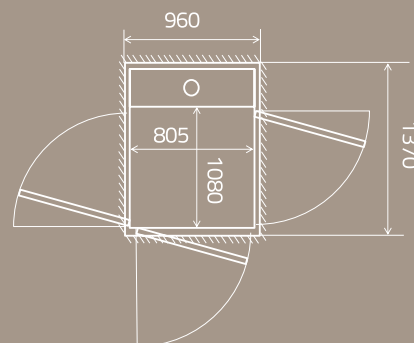

## DÖRRAR

2 olika dörrar att välja mellan.

**Storlek: 580 x 805 mm**

Maxlast: 250 kg / 2 personer

**Storlek: 880 x 805 mm**

Maxlast: 250 kg / 2 personer

**Storlek: 1080 x 805 mm**

Maxlast: 250 kg / 2 personer