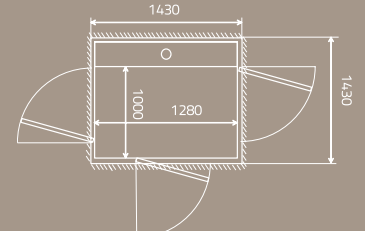

## DÖRRAR

2 olika dörrar att välja mellan.

**Storlek: 1000 x 1480 mm**  
Maxlast: 410 kg / 5 personer

**Storlek: 1100 x 1480 mm**  
Maxlast: 410 kg / 5 personer

**Storlek: 900 x 1040 mm**  
Maxlast: 250 kg / 2 personer

**Storlek: 900 x 1280 mm**  
Maxlast: 410 kg / 5 personer

**Storlek: 900 x 1480 mm**  
Maxlast: 410 kg / 5 personer

**Storlek: 1000 x 1280 mm**  
Maxlast: 410 kg / 5 personer