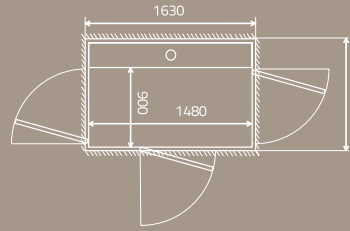

## DÖRRAR

2 olika dörrar att välja mellan.

**Storlek: 1000 x 1480 mm**  
Maxlast: 410 kg / 5 personer

**Storlek: 1100 x 1480 mm**  
Maxlast: 410 kg / 5 personer

**Storlek: 900 x 1040 mm**  
Maxlast: 250 kg / 2 personer

**Storlek: 900 x 1280 mm**  
Maxlast: 410 kg / 5 personer

**Storlek: 900 x 1480 mm**  
Maxlast: 410 kg / 5 personer

**Storlek: 1000 x 1280 mm**  
Maxlast: 410 kg / 5 personer